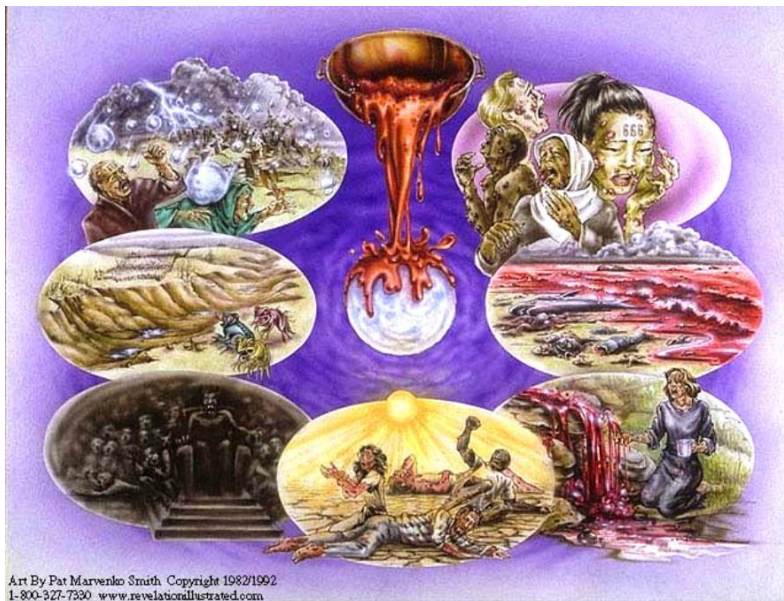

Sujet: Jugements des Sept Coupes
Revelation 16:1-21

Signe dans le ciel: 7 anges avec 7 coupes ou 7 derniers fleaux (Apoc. 15:1)

+

Les 7 coupes des jugements versees sur: 1) terre (Apoc. 16:2); 2) mer (Apoc. 16:3); 3) fleuves et sources d'eaux (Apoc. 16:4-7); 4) soleil (Apoc. 16:8,9); 5) trone de bête (Apoc. 16:10-11); 6) Fleuve Euphrate (Apoc. 16:12-16); air (Apoc. 16:17-21)